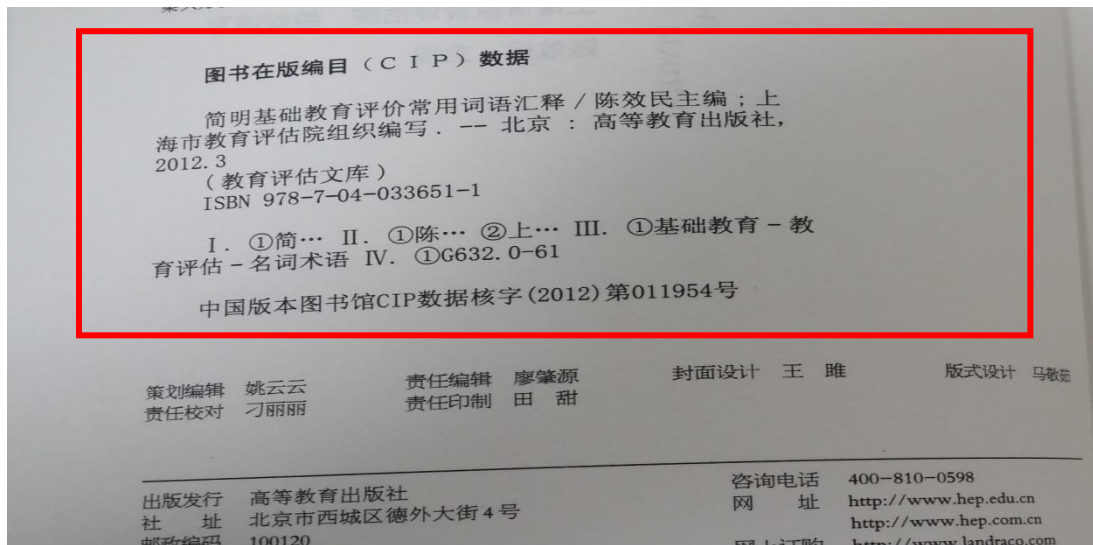

三、正式出版物认定方法

- (一)有 ISBN 书号的正规出版社发行的专著、教材和论文集。
 1. 查看专著、教材和论文集的内页或封底是否有 ISBN 书号和图书在版编目（CIP）数据。如下图：

2. 登录“中华人民共和国国家新闻出版广电总局” (www.gapp.gov.cn) 主页，如下图：

3. 点击页面下方“便民查询”中的“CIP 数据核字号验证”，如下图：

4. 根据专著、教材和论文集中的“图书在版编目（CIP）数据”，输入提示信息，点击“搜索”即可查到有关结果，且完全一致的话，则认定为有效。