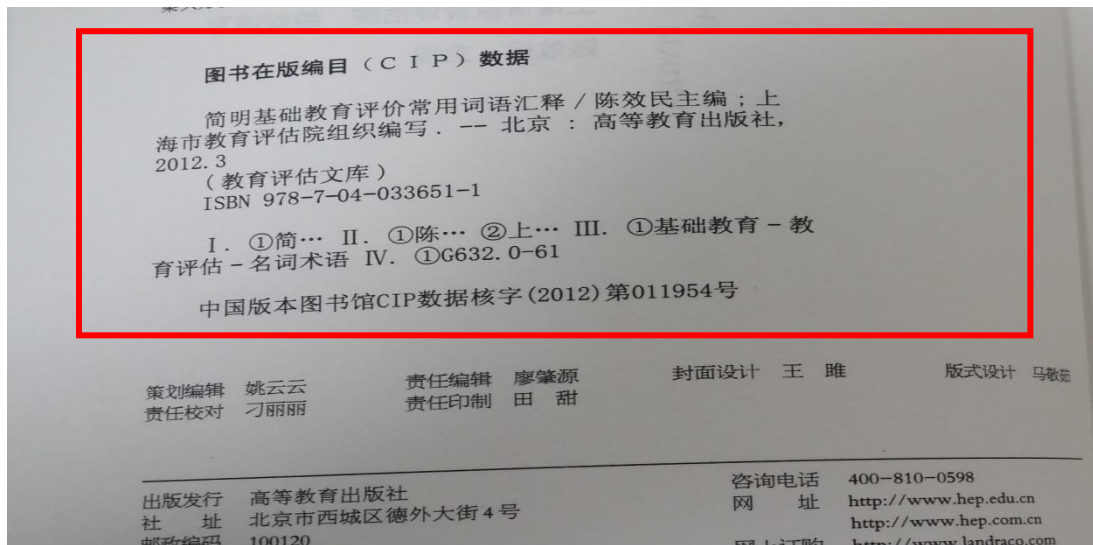

## 三、正式出版物认定方法

(一)有 ISBN 书号的正规出版社发行的专著、教材和论文集。

1. 查看专著、教材和论文集的内页或封底是否有 ISBN 书号和图书在版编目（CIP）数据。如下图：

2. 登录“中华人民共和国国家新闻出版广电总局” ([www.gapp.gov.cn](http://www.gapp.gov.cn)) 主页，如下图：

3. 点击页面下方“便民查询”中的“CIP 数据核字号验证”，如下图：